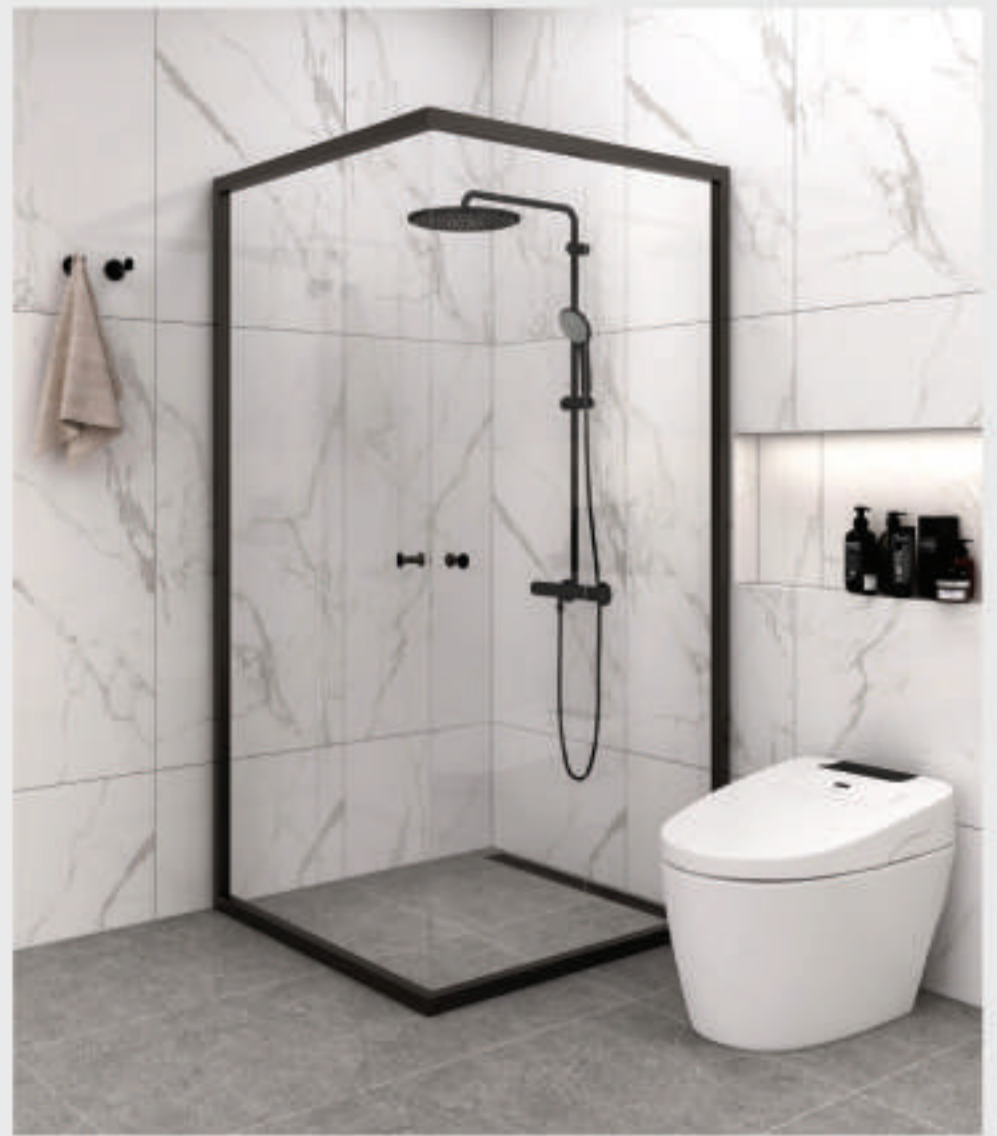

## SANDIMAS SHOWER SCREEN EUROPEAN STANDARDS

- ◆ ELEGAN & UNIK DESAIN ◆ GARANSI 5 TAHUN RODA
- ◆ PRODUK EKSKLUSIF ◆ CUSTOMIZATION AVAILABLE